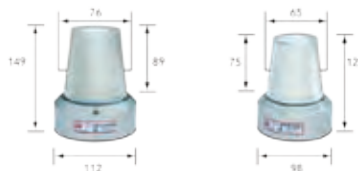

Weight:

kg. 0,170	kg. 0,220	kg. 0,170	kg. 0,220
-----------	-----------	-----------	-----------

Share space in mm

small acoustic warning lights